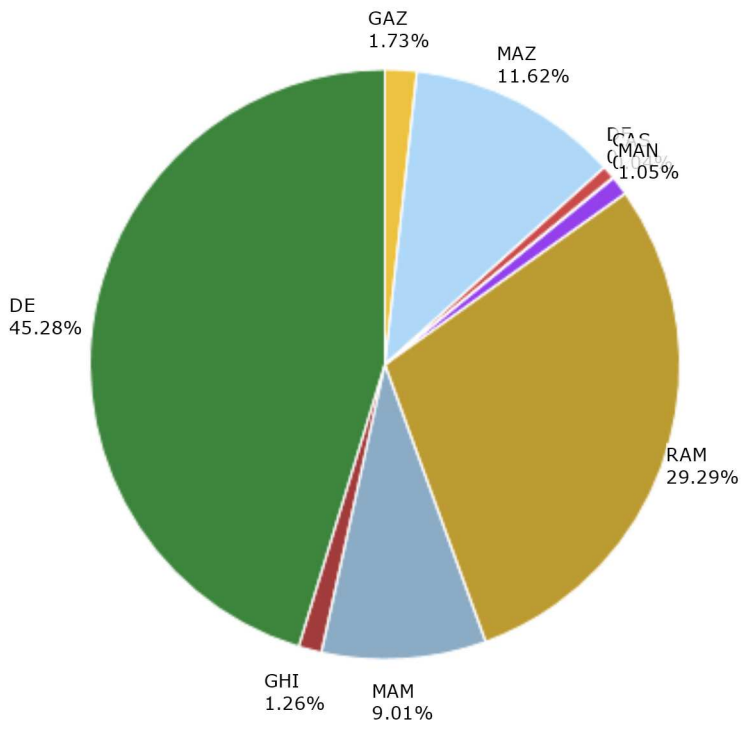

Candidato	Liste Associate	Voti Compl. al Candidato	Voti Solo Candidato	Voti Liste associate
GAZZOLA MUTI ALBERTO	ITALEXIT	271 (1.73%)	11 (0.07%)	260 (1.72%)
MAZZUOCCOLO MARGHERITA ALMERINDA	AZIONE I.V.	1817 (11.62%)	77 (0.49%)	1740 (11.51%)
DE BRUMATTI FELIX GIUSEPPE	VITA	113 (0.72%)	1 (0.01%)	112 (0.74%)
CASSANO FRANCESCA	NOI CENTRO	6 (0.04%)	0	6 (0.04%)
MANZONI LUCA	ITASOVRPOP	164 (1.05%)	7 (0.04%)	157 (1.04%)
RAMONI ILARIA	+EUR, VERDI SIN, IMP.CIV., PD	4582 (29.29%)	164 (1.05%)	4418 (29.22%)
MAMMI' STEFANIA	M5S	1409 (9.01%)	66 (0.42%)	1343 (8.88%)
GHIRDORZI MARA	UNI. POP.	197 (1.26%)	10 (0.06%)	187 (1.24%)
DE CORATO RICCARDO	UDC MODER, FRA.ITA., FORZA ITA, LEGA	7083 (45.28%)	188 (1.20%)	6895 (45.61%)
Totali		15642	524	15118

Totale Voti Lista Validi	15118	96.65%
Totale Voti solo Candidato	524	3.35%

Totale Voti Candidati Validi	15642	97.46%
Schede Bianche	140	0.87%
Schede Nulle	268	1.67%
Voti Nulli	0	
Voti Cont. Non Ass.	0	

	TOTALI	M	F
Votanti	16050 (75.69%)	7747 (75.68%)	8303 (75.70%)
Elettori	21205	10237	10968

I voti validi comprendono anche i voti contestati e provvisoriamente assegnati.

I voti validi alle liste NON comprendono i voti assegnati al solo candidato.

Sono considerati e stampati come votanti e elettori solo quelli delle sezioni scrutinate.

Le percentuali dei voti per le liste e per i candidati sono calcolate sul totale dei voti validi.

- GAZZOLA MUTI ALBERTO
- MAZZUOCOLO MARGHERITA ALMERINDA
- DE BRUMATTI FELIX GIUSEPPE
- CASSANO FRANCESCA
- MANZONI LUCA
- RAMONI ILARIA
- MAMMI' STEFANIA
- GHIDORZI MARA
- DE CORATO RICCARDO